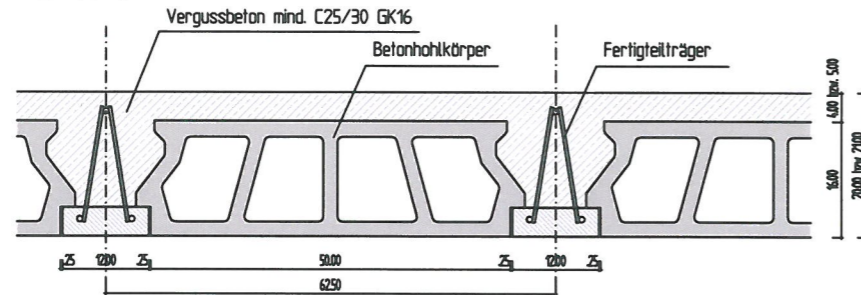

DUSWALD - TRÄGERDECKE

BALKENDECKE
mit ZWISCHENBAUTEILEN

DUSWALD-TD 16+4
DUSWALD-TD 16+5

DUSWALD-TD 20+4
DUSWALD-TD 20+5

DUSWALD-TD 25+4
DUSWALD-TD 25+5

5112 Lamprechtshausen Bürmooserstraße 20
Telefon: 06274/4111-0 Fax: 06274/4111-16