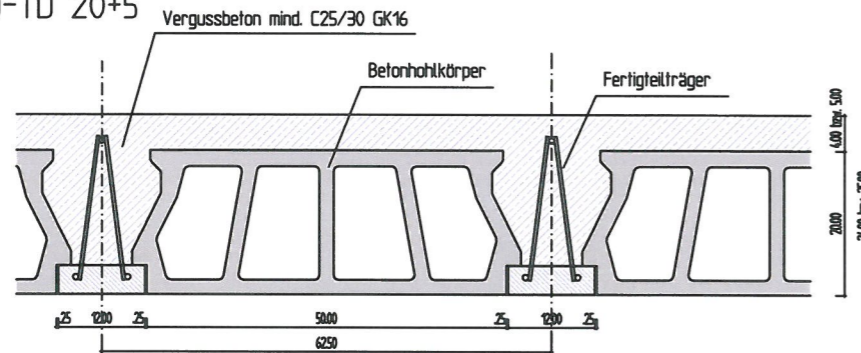

DUSWALD - TRÄGERDECKE

BALKENDECKE
mit ZWISCHENBAUTEILEN

DUSWALD-TD 16+4
DUSWALD-TD 16+5

DUSWALD-TD 20+4
DUSWALD-TD 20+5

DUSWALD-TD 25+4
DUSWALD-TD 25+5

5112 Lamprechtshausen Bürmooserstraße 20
Telefon: 06274/4111-0 Fax: 06274/4111-16