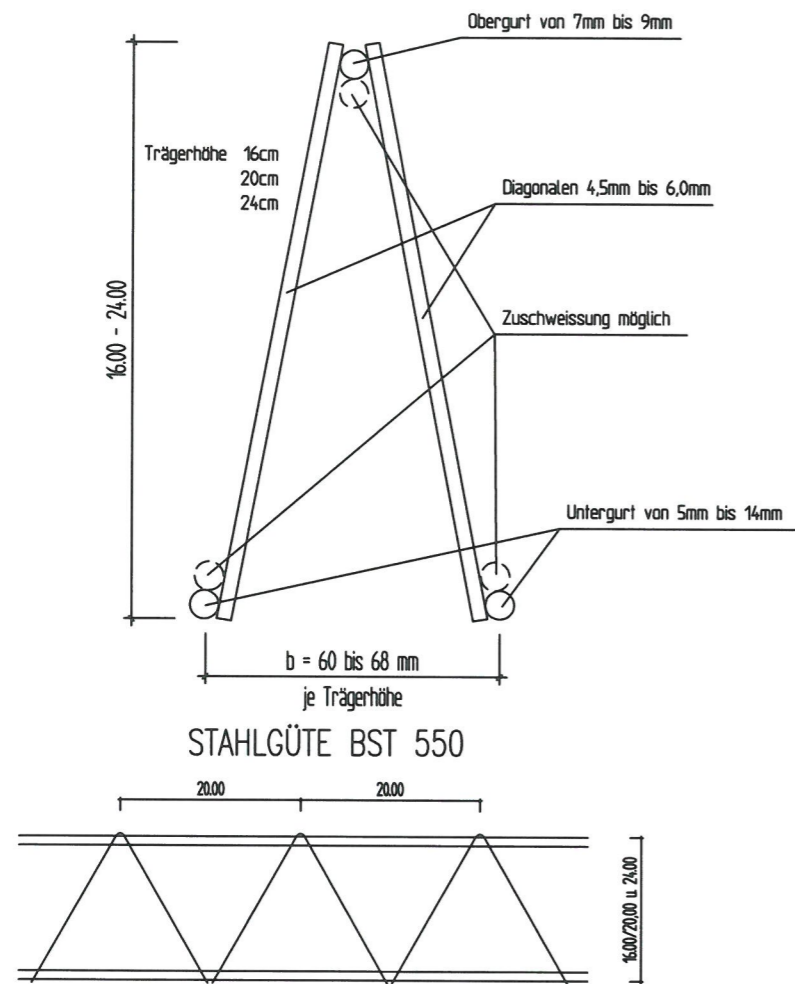

GITTERTRÄGER