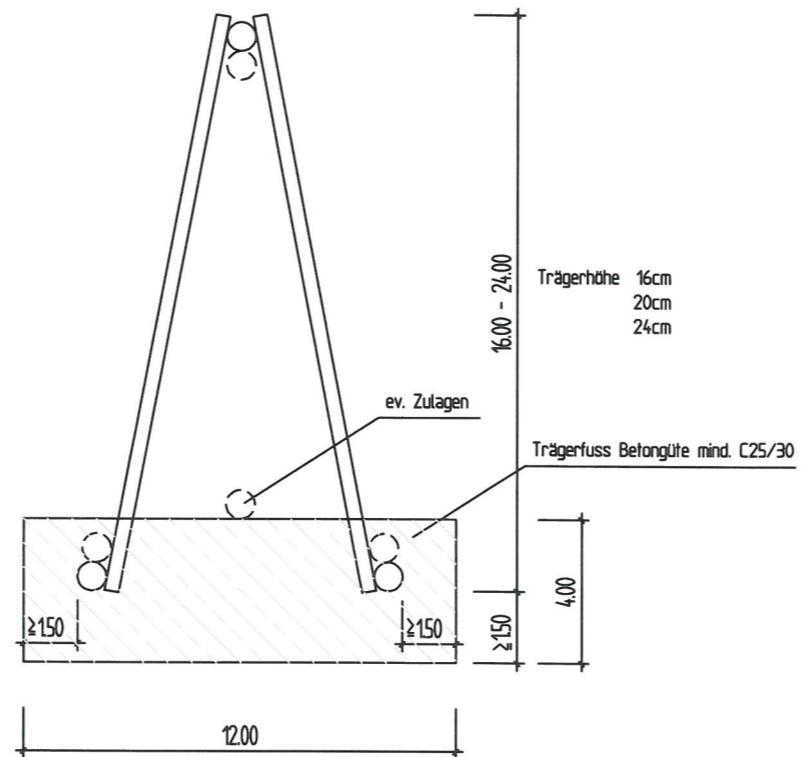

FERTIGDECKENTRÄGER

B a u m e i s t e r
USWALD

5112 Lamprechtshausen   Büroooserstraße 20
Telefon: 06274/4111-0   Fax: 06274/4111-16

LAMPRECHTSHAUSEN, DEZ.2012