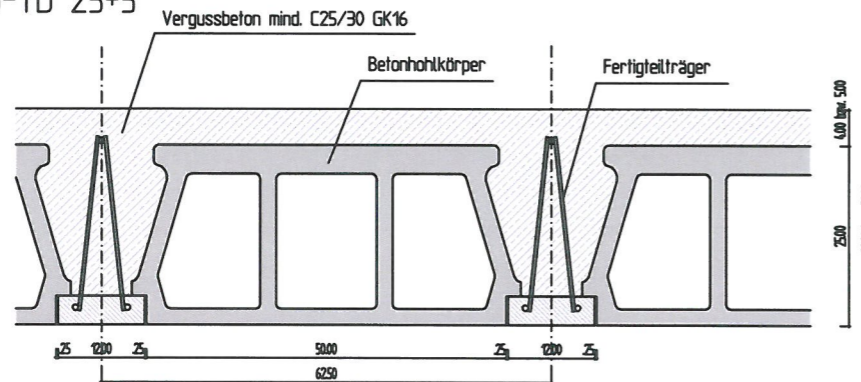

DUSWALD - TRÄGERDECKE

BALKENDECKE
mit ZWISCHENBAUTEILEN

DUSWALD-TD 16+4
DUSWALD-TD 16+5

DUSWALD-TD 20+4
DUSWALD-TD 20+5

DUSWALD-TD 25+4
DUSWALD-TD 25+5

5112 Lamprechtshausen Bürmooserstraße 20
Telefon: 06274/4111-0 Fax: 06274/4111-16